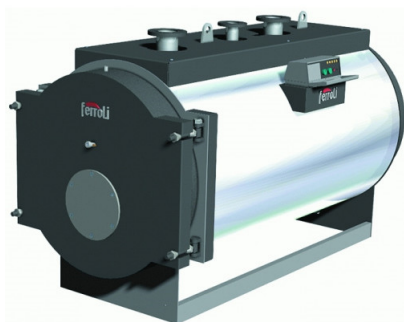

# Описание товара Комбинированный котел свыше 200 кВт Ferrolі PREXTHERM RSW 720 (468- 700кВт)

## Характеристики

Страна	Италия
Производство	Италия
Тип котла	Энергозависимый
Тип установки	Напольный
Камера сгорания	Закрытая
Мощность Газ, кВт	700
Мощность ДТ, кВт	700
Теплообменник	Сталь
Режим работы	Отопление
Max давление отопит контура , Атм	5,9
Min давление отопит контура, Атм	0,7
Возможность подключения бойлера ГВС	Да
Присоединительный øконтур отопления , дюйм	4
Габариты (ВхШхГ), см	125x115,4x229,3
Вес, кг	1250
Гарантия	2 года
Высота, см	125
Ширина, см	115,4