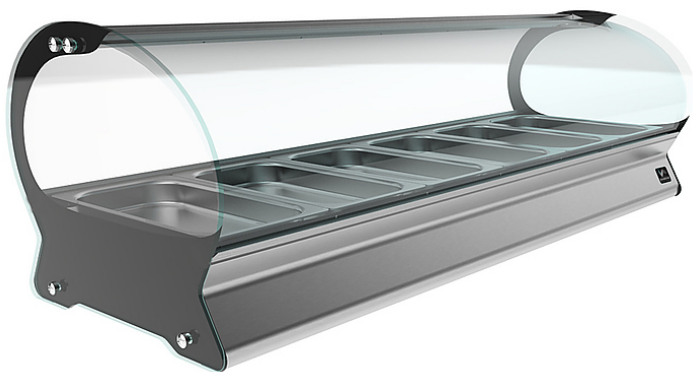

Коммерческое предложение от 13.04.2025

Наименование товара: Витрина тепловая Кобор SE-10H серебряная

Ссылка на товар: https://prom-katalog.ru/catalog/vitriiny-teplovye/_se_10h_-1316644536

Характеристики

Установка	настольная
Температурный режим	от 30 до 80 °С
Гастронормированная	+
Напряжение	220 В
Мощность	2 кВт
Ширина	1810 мм
Глубина	395 мм
Высота	360 мм
Вес (без упаковки)	47 кг
Страна производства	Россия