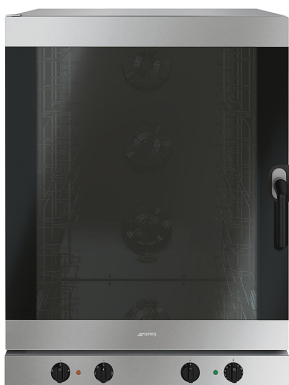

Коммерческое предложение от 09.04.2025

Наименование товара: Печь конвекционная SMEG ALFA 1035 H-2

Ссылка на товар: https://prom-katalog.ru/catalog/pechi-konveksionnye/pech_konveksionnaya_smeg_alfa_1035_h_2

Описание

Конвекционная печь **Smeg ALFA 1035 H-2** предназначена для выпечки хлебобулочных и кондитерских изделий и приготовления различных блюд на предприятиях пищевой промышленности, общественного питания и торговли. Принудительная вентиляция позволяет равномерно распределить тепло в камере.

Корпус и камера выполнены из нержавеющей стали.

Противни и gastronемкости в комплект поставки не входят.

Конвекционная печь совместима с расстоечным шкафом LEV 1035 XV.

Режимы приготовления:

- Конвекция
- Конвекция + увлажнение

Особенности:

- Пароувлажнение с помощью инжекторного впрыска на каждый вентилятор, ручной режим
- Ручка регулировки выпуска пара
- Количество вентиляторов: 3
- Вентиляторы вращаются в противоположных направлениях с синхронной сменой направления вращения
- Ручка "Turn & Push" для выбора программ и параметров приготовления
- Таймер 0-60 мин.
- Охлаждаемая дверца с двойным остеклением полностью открывается для удобства мытья
- Особенности открытия дверцы: боковое открытие (дверца с поворотным открытием с левосторонними петлями)
- Подключение к водопроводной сети с резьбовым соединением 3/4 на задней стенке
- Регулируемые ножки